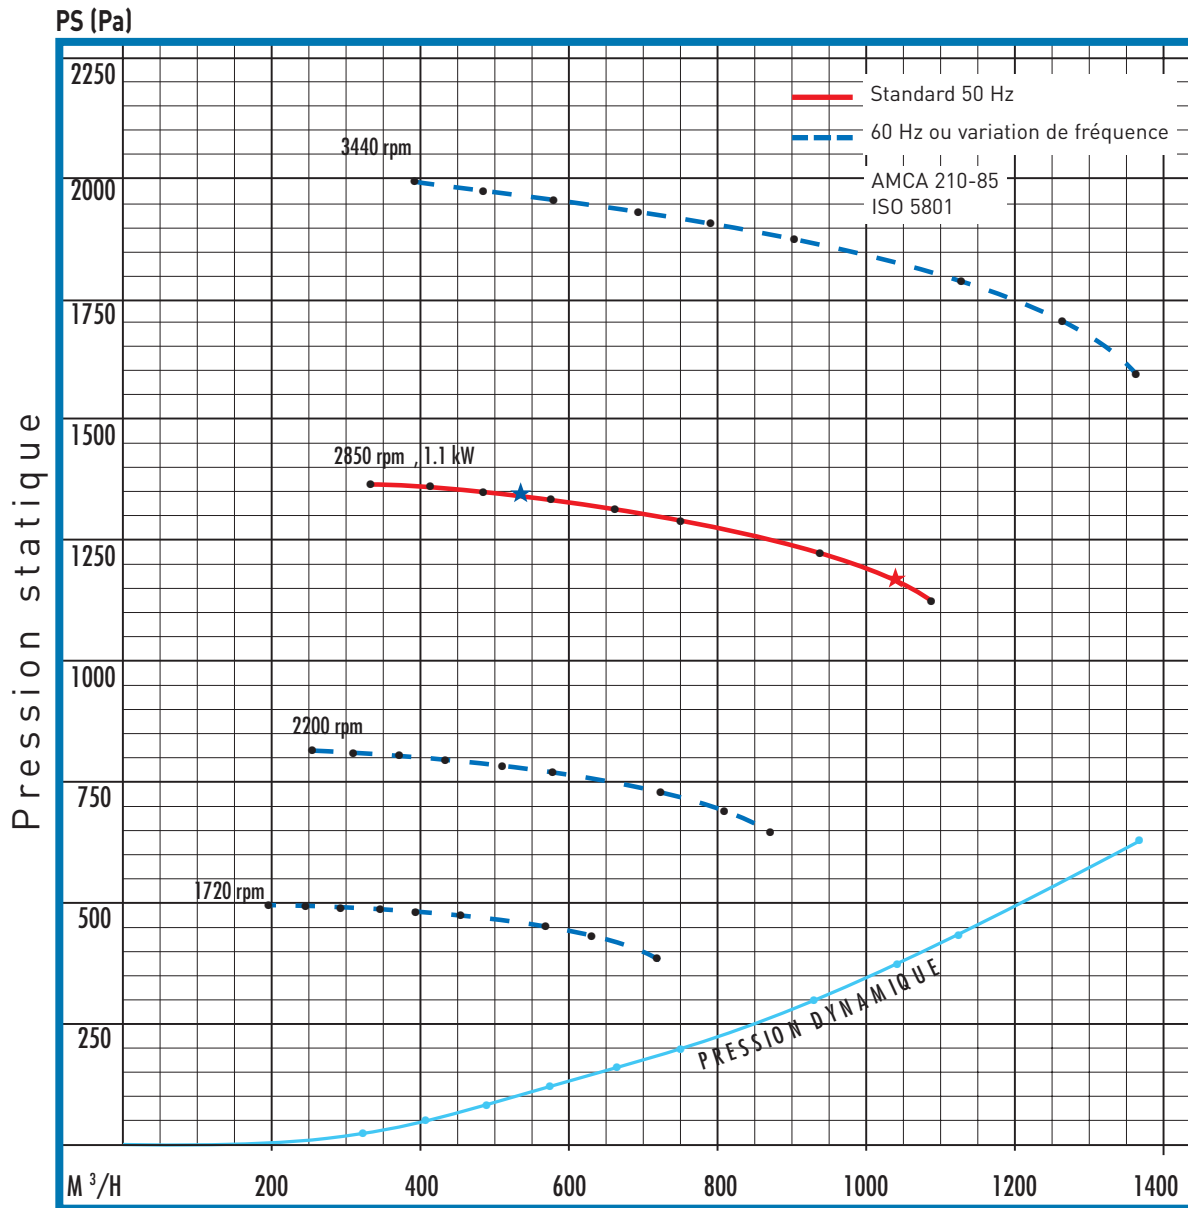

STORM 14

Série STORM

Bruit enveloppe et moteur à voisinage rendement maximum

n (T/min) R.P.M.	★ dB(A)	★ dB	★ dB	★ dB
1450	72,5	75	87,2	87,3
1720	76,4	78,8	93,1	90,8
2850	88,1	89,3	109,3	105,8
3300	91,3	93,1	112,4	110,5

n (T/min) R.P.M.	Global dB	Global dB (A)
1450	65,4	61,1
1720	69,1	69,1
2850	82,1	78
3300	86,7	81,8